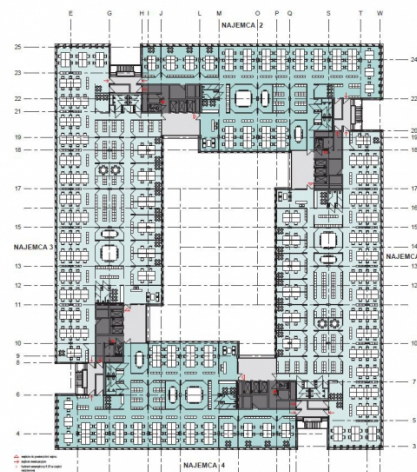

Do wynajęcia

Office to let

Bobrowiecka 8

Warszawa, Mokotów, ul. Bobrowiecka 8

Informacje o budynku | Building information

Status budynku Building status	Istniejący Existing
Rok budowy Year of construction	2017
Powierzchnia wspólna Common space	5,00 %
Współczynnik miejsc parkingowych Parking ratio	1 / 50 m ²
Całkowita powierzchnia budynku Total building area	24 500 m ²

Plan piętra | Floor plan

Dostępna powierzchnia | Available space

Piętro Floor	Powierzchnia wolna Vacant space	Czynsz Rent	Dostępność Availability
1	prosimy o kontakt please contact us	prosimy o kontakt please contact us	prosimy o kontakt please contact us
2	prosimy o kontakt please contact us	prosimy o kontakt please contact us	prosimy o kontakt please contact us
Razem Total	po zalogowaniu after login		