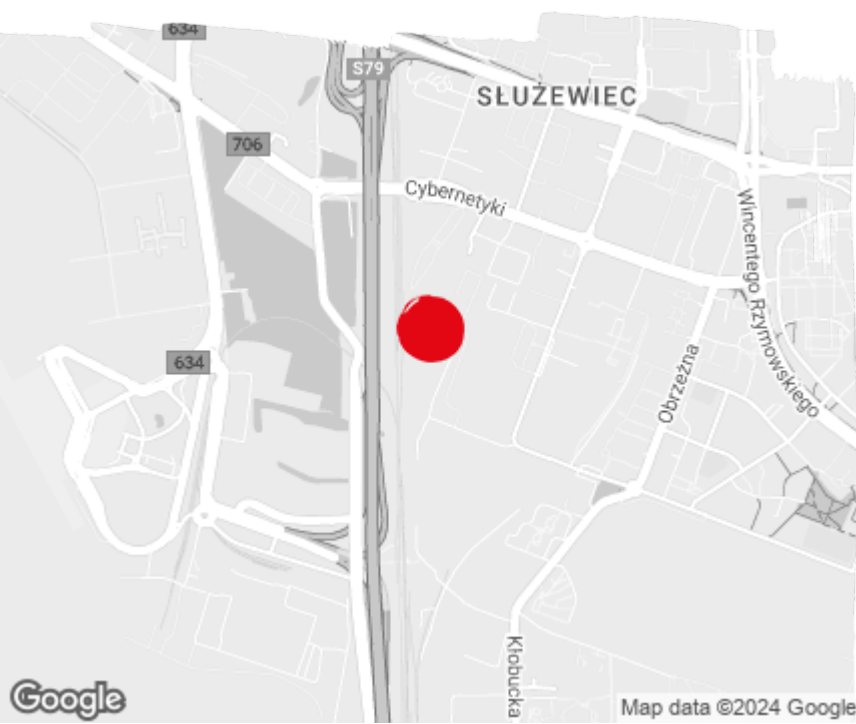

Lokalizacja | Location

Dostępna powierzchnia | Available space

po zalogowaniu | after login

Dostępna powierzchnia biurowa
Available office space

po zalogowaniu | after login

Minimalna powierzchnia biurowa
Minimum office space