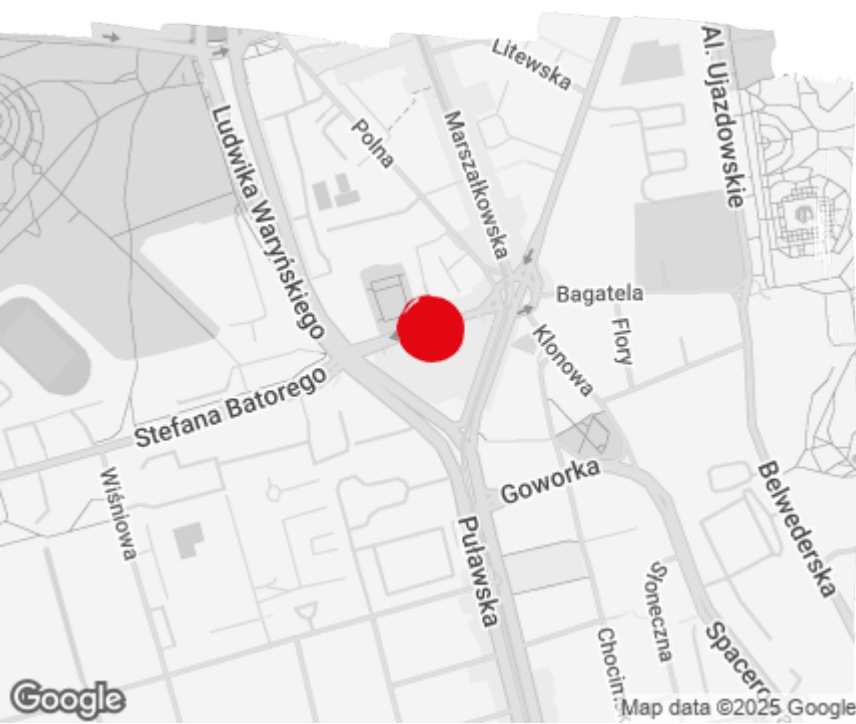

Lokalizacja | Location