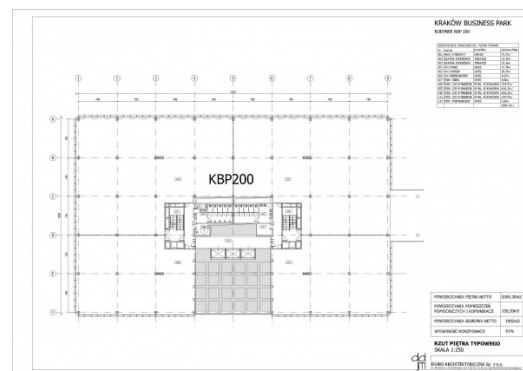

Standardowe wykończenie | Standard fit-out

- Klimatyzacja
  Air conditioning
- Recepcja
  Reception
- Podnoszone podłogi
  Raised floor
- Ochrona budynku
  Security
- Podwieszany sufit
  Suspended ceiling
- Kable światłowodowe
  Fiber optics
- Okablowanie elektryczne
  Power cabling
- Kontrola dostępu do budynku
  Access control
- Tryskacze
  Sprinklers
- Dwustronne zasilanie
  Emergency power supply
- Czujniki dymu
  Smoke detectors
- BMS
  BMS
- Wykładzina
  Carpeting
- Podział powierzchni ściankami
  Wall partitioning

Plan piętra | Floor plan

Dostępna powierzchnia | Available space

Piętro | Floor	Powierzchnia wolna | Vacant space	Czynsz | Rent	Dostępność | Availability
0	prosimy o kontakt | please contact us	prosimy o kontakt | please contact us	prosimy o kontakt | please contact us
1	prosimy o kontakt | please contact us	prosimy o kontakt | please contact us	prosimy o kontakt | please contact us
2	prosimy o kontakt | please contact us	prosimy o kontakt | please contact us	prosimy o kontakt | please contact us
Razem | Total	po zalogowaniu | after login		

Kontakt | Contact

+48 12 294 94 30

Dodatkowe informacje
More information