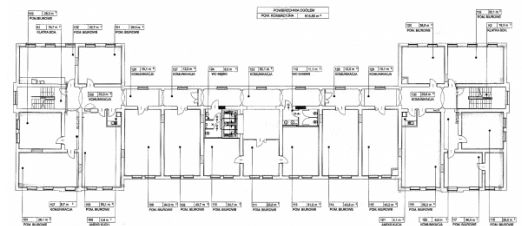

Do wynajęcia

Office to let

Garnizon.biz Grunwaldzka 184

Gdańsk, Wrzeszcz, Al. Grunwaldzka 184

Informacje o budynku | Building information

Status budynku Building status	Istniejący Existing
Rok budowy Year of construction	2008
Współczynnik miejsc parkingowych Parking ratio	Do ustalenia To be agreed
Całkowita powierzchnia budynku Total building area	2 723 m ²

Minimalna powierzchnia biurowa
Minimum office space

Standardowe wykończenie | Standard fit-out

-  Klimatyzacja
Air conditioning
 -  Podwieszany sufit
Suspended ceiling
 -  Okablowanie telefoniczne
Telephone cabling
 -  Okablowanie komputerowe
Computer cabling
 -  Okablowanie elektryczne
Power cabling
 -  Czujniki dymu
Smoke detectors
 -  Wykładzina
Carpeting
 -  Recepcja
Reception
-  Ochrona budynku
Security
 -  Uchylne okna
Openable windows

Plan piętra | Floor plan

Dostępna powierzchnia | Available space

Piętro Floor	Powierzchnia wolna Vacant space	Czynsz Rent	Dostępność Availability
2	prosimy o kontakt please contact us	prosimy o kontakt please contact us	prosimy o kontakt please contact us
3	prosimy o kontakt please contact us	prosimy o kontakt please contact us	prosimy o kontakt please contact us
Razem Total	po zalogowaniu after login		