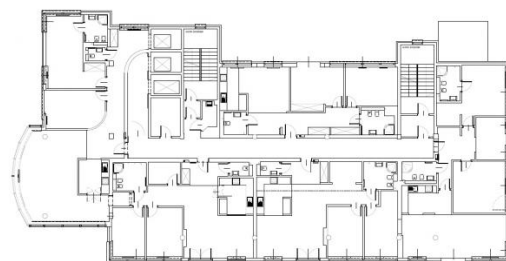

Jesionowa Business Point

Katowice, Koszutka, ul. Jesionowa 22

Informacje o budynku | Building information

Status budynku Building status	Istniejący Existing
Rok budowy Year of construction	2008
Powierzchnia wspólna Common space	2,91 %
Współczynnik miejsc parkingowych Parking ratio	1 / 57 m ²
Całkowita powierzchnia budynku Total building area	9 742 m ²

* m²/miesiąc | per m² per month

Lokalizacja | Location

Dostępna powierzchnia | Available space

po zalogowaniu | after login

Dostępna powierzchnia biurowa
Available office space

po zalogowaniu | after login

Minimalna powierzchnia biurowa
Minimum office space

Standardowe wykończenie | Standard fit-out

-  Klimatyzacja
Air conditioning
-  Podwieszany sufit
Suspended ceiling
-  Okablowanie elektryczne
Power cabling
-  Recepcja
Reception
-  Ochrona budynku
Security
-  Kable światłowodowe
Fiber optics
-  Kontrola dostępu do budynku
Access control
-  Uchylne okna
Openable windows

Plan piętra | Floor plan

Dostępna powierzchnia | Available space

Piętro Floor	Powierzchnia wolna Vacant space	Czynsz Rent	Dostępność Availability
3	prosimy o kontakt please contact us	prosimy o kontakt please contact us	prosimy o kontakt please contact us
4	prosimy o kontakt please contact us	prosimy o kontakt please contact us	prosimy o kontakt please contact us
7	prosimy o kontakt please contact us	prosimy o kontakt please contact us	prosimy o kontakt please contact us
8	prosimy o kontakt please contact us	prosimy o kontakt please contact us	prosimy o kontakt please contact us
Razem Total	po zalogowaniu after login		