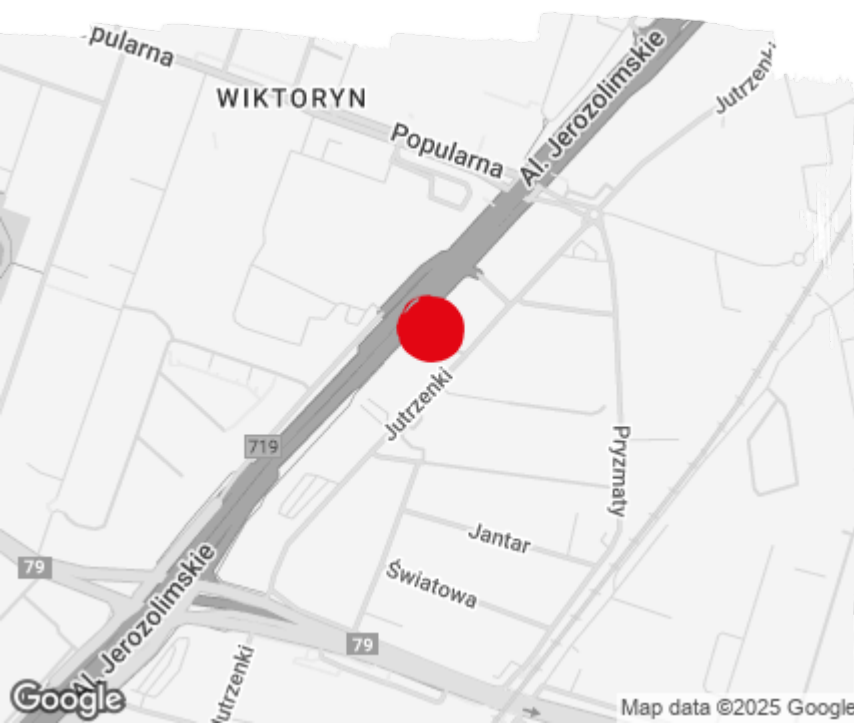

Oxygen Park B

Warszawa, Włochy, ul. Jutrzenki 137A

Informacje o budynku | Building information

Status budynku Building status	Istniejący Existing
Rok budowy Year of construction	2013
Powierzchnia wspólna Common space	3,18 %
Współczynnik miejsc parkingowych Parking ratio	1 / 100 m²
Całkowita powierzchnia budynku Total building area	9 088 m²

Warunki komercyjne | Commercial terms

Powierzchnia biurowa* Office space*	po zalogowaniu after login
Parking Parking	po zalogowaniu after login
Koszty eksploatacyjne* Service charge*	po zalogowaniu after login
Minimalny okres najmu Minimum lease term	po zalogowaniu after login
Dostępność Availability	po zalogowaniu after login

* m²/miesiąc | per m² per month

Lokalizacja | Location

Dostępna powierzchnia | Available space

po zalogowaniu | after login

Dostępna powierzchnia biurowa
Available office space

po zalogowaniu | after login

Minimalna powierzchnia biurowa
Minimum office space