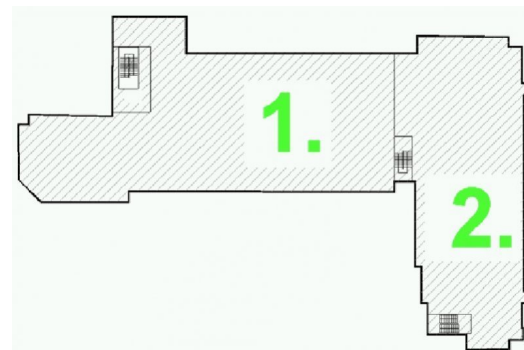

Standardowe wykończenie | Standard fit-out

- Klimatyzacja
  Air conditioning
- Podnoszone podłogi
  Raised floor
- Podwieszany sufit
  Suspended ceiling
- Okablowanie telefoniczne
  Telephone cabling
- Okablowanie komputerowe
  Computer cabling
- Okablowanie elektryczne
  Power cabling
- Czujniki dymu
  Smoke detectors
- Wykładzina
  Carpeting
- Podział powierzchni ściankami
  Wall partitioning
- Recepcja
  Reception
- Ochrona budynku
  Security
- Kable światłowodowe
  Fiber optics
- Kontrola dostępu do budynku
  Access control
- Uchylne okna
  Openable windows

Plan piętra | Floor plan

Dostępna powierzchnia | Available space

Piętro | Floor	Powierzchnia wolna | Vacant space	Czynsz | Rent	Dostępność | Availability
1	prosimy o kontakt | please contact us	prosimy o kontakt | please contact us	prosimy o kontakt | please contact us
1	prosimy o kontakt | please contact us	prosimy o kontakt | please contact us	prosimy o kontakt | please contact us
4	prosimy o kontakt | please contact us	prosimy o kontakt | please contact us	prosimy o kontakt | please contact us
4	prosimy o kontakt | please contact us	prosimy o kontakt | please contact us	prosimy o kontakt | please contact us
6	prosimy o kontakt | please contact us	prosimy o kontakt | please contact us	prosimy o kontakt | please contact us
Razem | Total	po zalogowaniu | after login		

Kontakt | Contact

+48 22 167 04 00

Dodatkowe informacje
More information