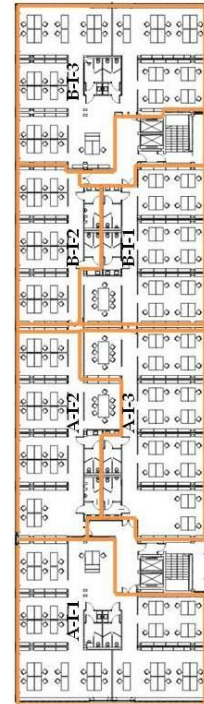

Standardowe wykończenie | Standard fit-out

- Klimatyzacja
    Air conditioning
  - Podwieszany sufit
    Suspended ceiling
  - Okablowanie telefoniczne
    Telephone cabling
  - Okablowanie komputerowe
    Computer cabling
  - Okablowanie elektryczne
    Power cabling
  - Tryskacze
    Sprinklers
  - Czujniki dymu
    Smoke detectors
  - Wykładzina
    Carpeting
- Recepcja
    Reception
  - Ochrona budynku
    Security
  - Kable światłowodowe
    Fiber optics
  - Uchylne okna
    Openable windows

Plan piętra | Floor plan

Dostępna powierzchnia | Available space

Piętro | Floor	Powierzchnia wolna | Vacant space	Czynsz | Rent	Dostępność | Availability
0	prosimy o kontakt | please contact us	prosimy o kontakt | please contact us	prosimy o kontakt | please contact us
0	prosimy o kontakt | please contact us	prosimy o kontakt | please contact us	prosimy o kontakt | please contact us
1	prosimy o kontakt | please contact us	prosimy o kontakt | please contact us	prosimy o kontakt | please contact us
1	prosimy o kontakt | please contact us	prosimy o kontakt | please contact us	prosimy o kontakt | please contact us
1	prosimy o kontakt | please contact us	prosimy o kontakt | please contact us	prosimy o kontakt | please contact us
2	prosimy o kontakt | please contact us	prosimy o kontakt | please contact us	prosimy o kontakt | please contact us
2	prosimy o kontakt | please contact us	prosimy o kontakt | please contact us	prosimy o kontakt | please contact us
2	prosimy o kontakt | please contact us	prosimy o kontakt | please contact us	prosimy o kontakt | please contact us
2	prosimy o kontakt | please contact us	prosimy o kontakt | please contact us	prosimy o kontakt | please contact us
3	prosimy o kontakt | please contact us	prosimy o kontakt | please contact us	prosimy o kontakt | please contact us
3	prosimy o kontakt | please contact us	prosimy o kontakt | please contact us	prosimy o kontakt | please contact us
3	prosimy o kontakt | please contact us	prosimy o kontakt | please contact us	prosimy o kontakt | please contact us
3	prosimy o kontakt | please contact us	prosimy o kontakt | please contact us	prosimy o kontakt | please contact us
Razem | Total	po zalogowaniu | after login		

Kontakt | Contact

+48 539 096 754

Dodatkowe informacje
More information