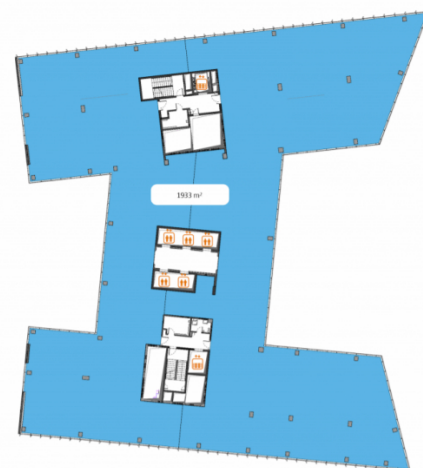

Do wynajęcia

Office to let

Spark B

Warszawa, Wola, Al. Solidarności 171

Informacje o budynku | Building information

Status budynku Building status	Istniejący Existing
Rok budowy Year of construction	2019
Powierzchnia wspólna Common space	5,00 %
Współczynnik miejsc parkingowych Parking ratio	1 / 120 m ²
Całkowita powierzchnia budynku Total building area	17 800 m ²

Plan piętra | Floor plan

Dostępna powierzchnia | Available space

Piętro Floor	Powierzchnia wolna Vacant space	Czynsz Rent	Dostępność Availability
1 (rezerwacja LOI)	prosimy o kontakt please contact us	prosimy o kontakt please contact us	prosimy o kontakt please contact us
8	prosimy o kontakt please contact us	prosimy o kontakt please contact us	prosimy o kontakt please contact us
9	prosimy o kontakt please contact us	prosimy o kontakt please contact us	prosimy o kontakt please contact us
Razem Total	po zalogowaniu after login		