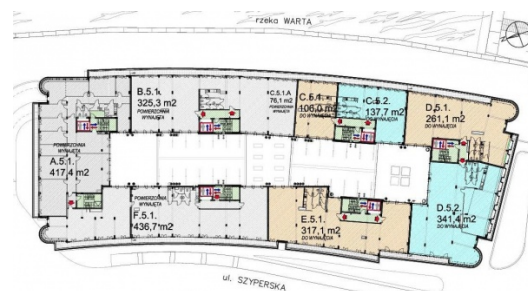

Szyperska Office Center

Poznań, Stare Miasto, ul. Szyperska 14

Informacje o budynku | Building information

Status budynku Building status	Istniejący Existing
Rok budowy Year of construction	2009
Powierzchnia wspólna Common space	5,00 %
Współczynnik miejsc parkingowych Parking ratio	1 / 150 m ²
Całkowita powierzchnia budynku Total building area	26 416 m ²

* m²/miesiąc | per m² per month

Lokalizacja | Location

Dostępna powierzchnia | Available space

po zalogowaniu | after login

Dostępna powierzchnia biurowa
Available office space

po zalogowaniu | after login

Plan piętra | Floor plan

Dostępna powierzchnia | Available space

Piętro Floor	Powierzchnia wolna Vacant space	Czynsz Rent	Dostępność Availability
0	prosimy o kontakt please contact us	prosimy o kontakt please contact us	prosimy o kontakt please contact us
0	prosimy o kontakt please contact us	prosimy o kontakt please contact us	prosimy o kontakt please contact us
0	prosimy o kontakt please contact us	prosimy o kontakt please contact us	prosimy o kontakt please contact us
1	prosimy o kontakt please contact us	prosimy o kontakt please contact us	prosimy o kontakt please contact us
1	prosimy o kontakt please contact us	prosimy o kontakt please contact us	prosimy o kontakt please contact us
1	prosimy o kontakt please contact us	prosimy o kontakt please contact us	prosimy o kontakt please contact us
5	prosimy o kontakt please contact us	prosimy o kontakt please contact us	prosimy o kontakt please contact us
6	prosimy o kontakt please contact us	prosimy o kontakt please contact us	prosimy o kontakt please contact us
Razem Total	po zalogowaniu after login		